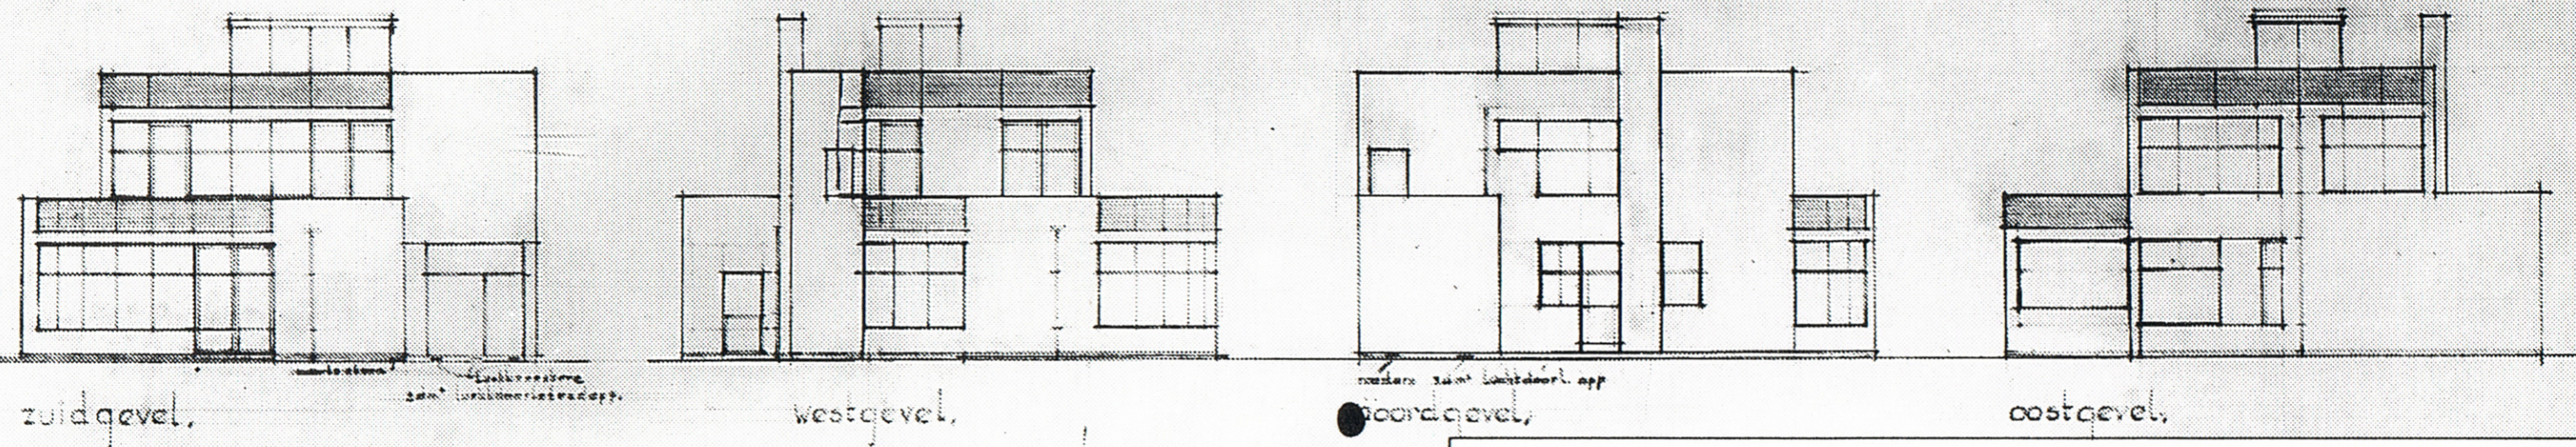

woonhuis dr. r.t.a. mees, van ouwerlaan den haag, arch. nietveld, blad 1, schaal 1:100,

Ontwerptekening
 potlood op transparant
 40 x 69,2 cm
 NAI

Woonkamer
 foto ca. 1936

foto ca. 1936

Schaal 1:200
 papierformaat A3