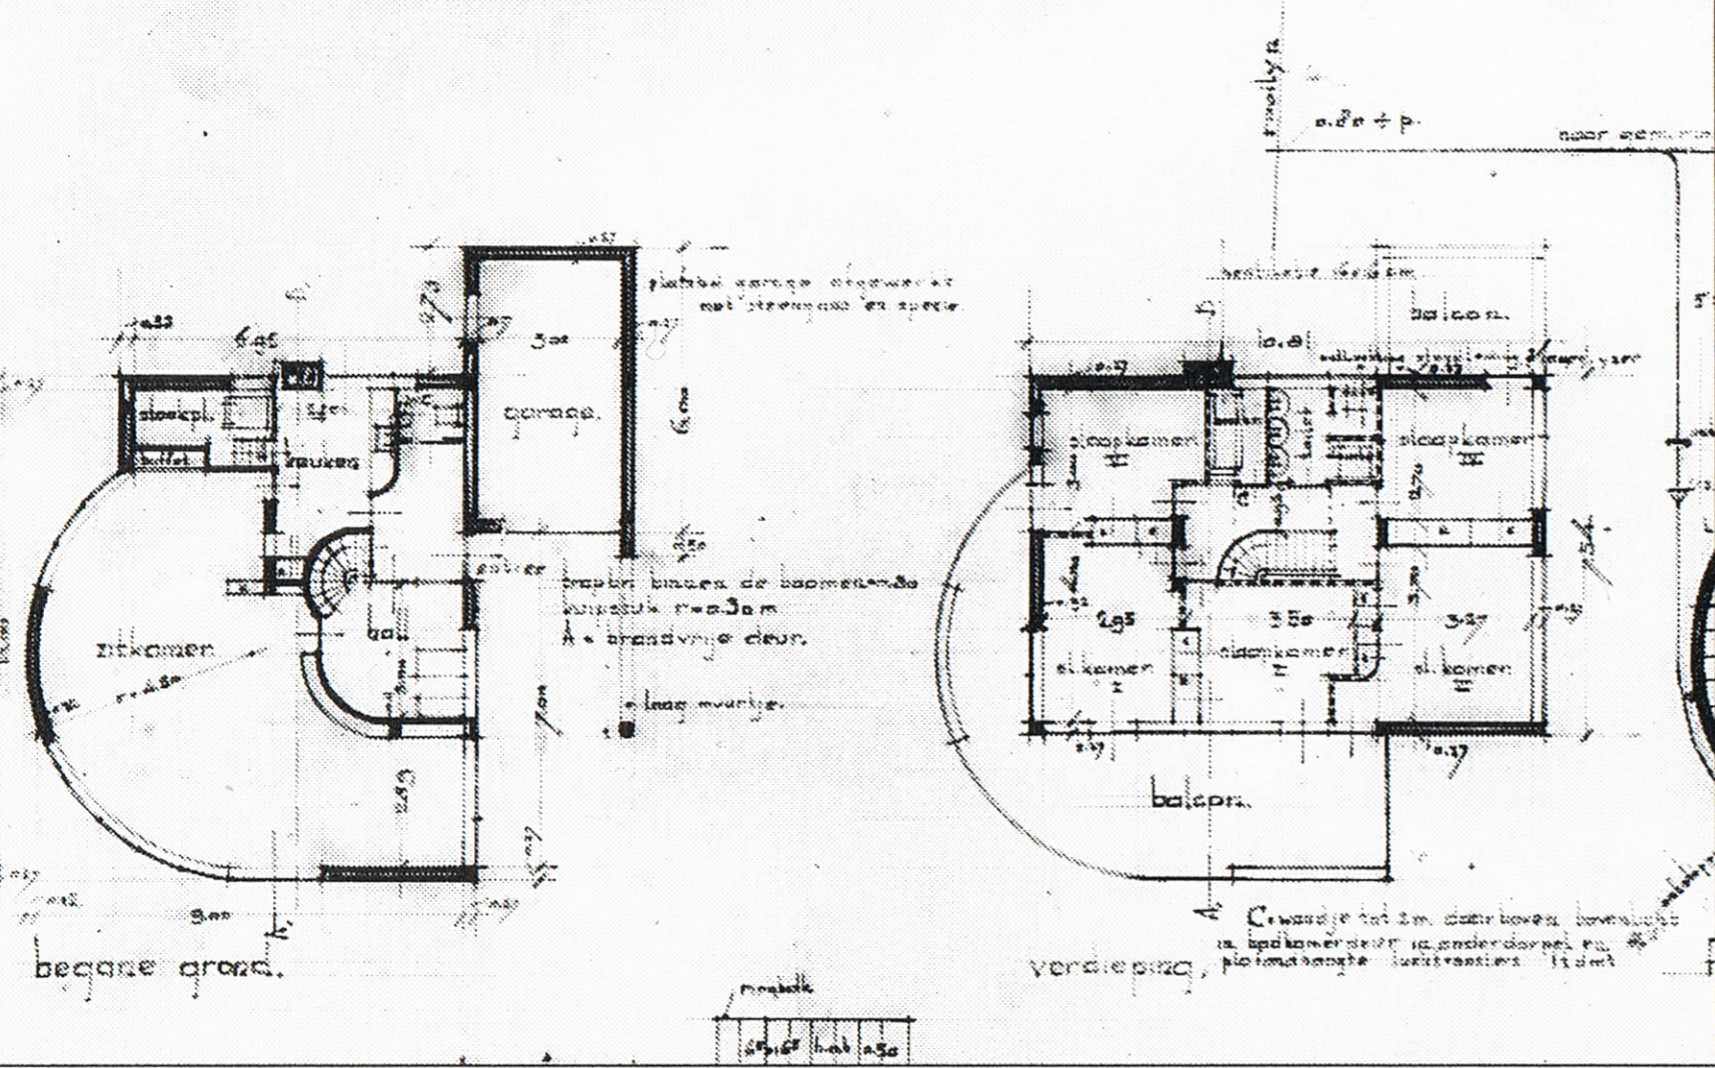

woonhuis dr. r.t.a. mees, van ouwerlaan den haag, arch. nietveld, blad 1, schaal 1:100,

Ontwerptekening
 potlood op transparant
 40 x 69,2 cm
 NAI

Woonkamer
 foto ca. 1936

foto ca. 1936

Schaal 1:200
 papierformaat A3