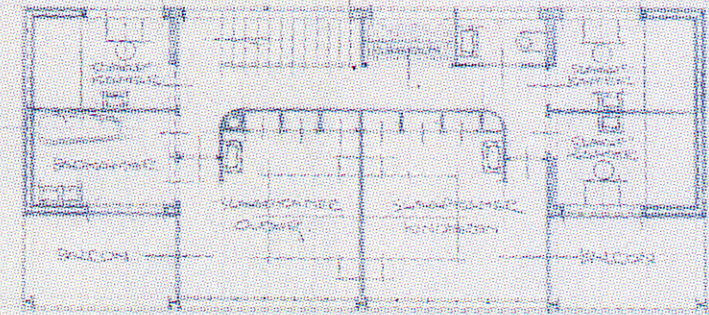

SKETSONTWERP VOOR EEN ZOMERHUIS  
VOOR DEN HEER EN MEVROUW PFEFFER  
TE LAREN (N.H.)

SCHAAL 1:100

BEGANE GROND

NOORDGEVEL

WESTGEVEL

ZUIDGEVEL

OOSTGEVEL

VERDIEPING

5m 1m

Schaal 1:200  
papierformaat A3