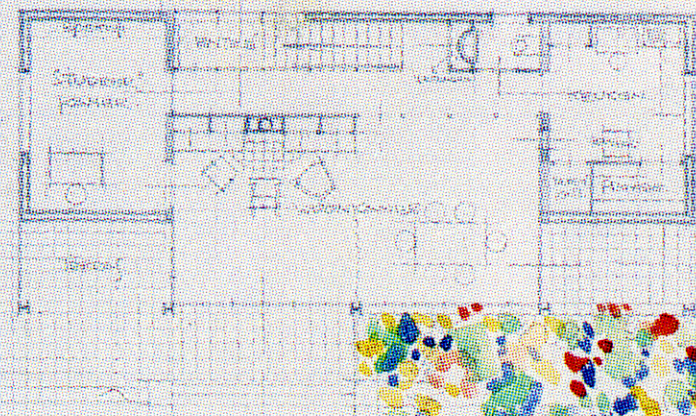

SKETSONTWERP VOOR EEN ZOMERHUIS  
VOOR DEN HEER EN MEVROUW PFEFFER  
TE LAREN (N.H.)

SCHAAL 1:100

BEGANE GROND

NOORDGEVEL

WESTGEVEL

ZUIDGEVEL

OOSTGEVEL

VERDIEPING

5m 1m

Schaal 1:200  
papierformaat A3