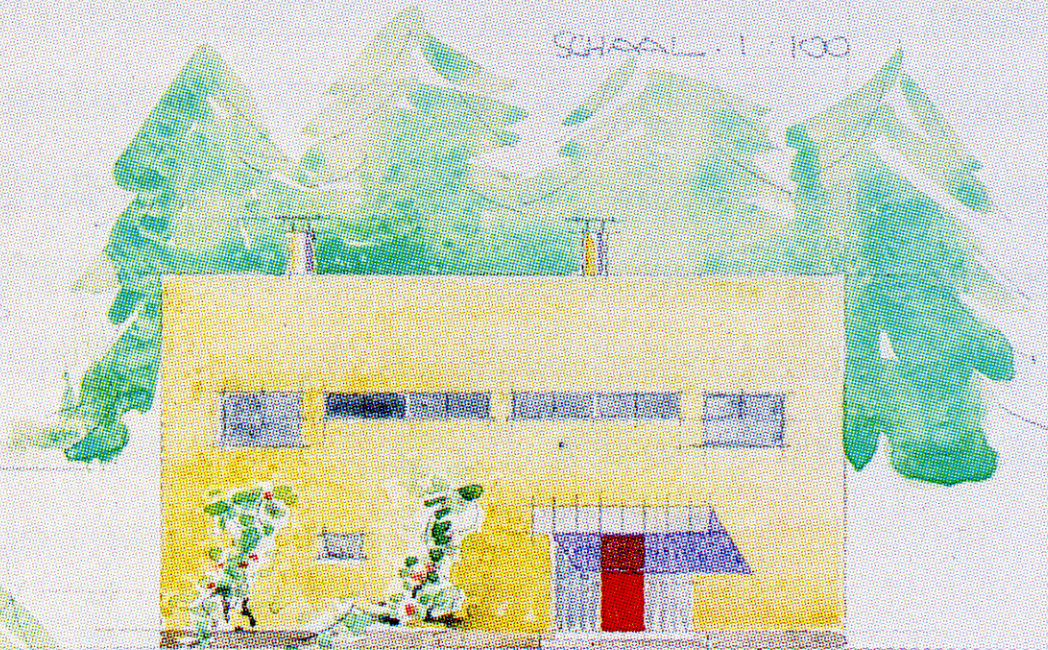

SKETSONTWERP VOOR EEN ZOMERHUIS  
VOOR DEN HEER EN MEVROUW PFEFFER  
TE LAREN (N.H.)

SCHAAL 1:100

BEGANE GROND

NOORDGEVEL

WESTGEVEL

ZUIDGEVEL

OOSTGEVEL

VERDIEPING

5m 1m

Schaal 1:200  
papierformaat A3