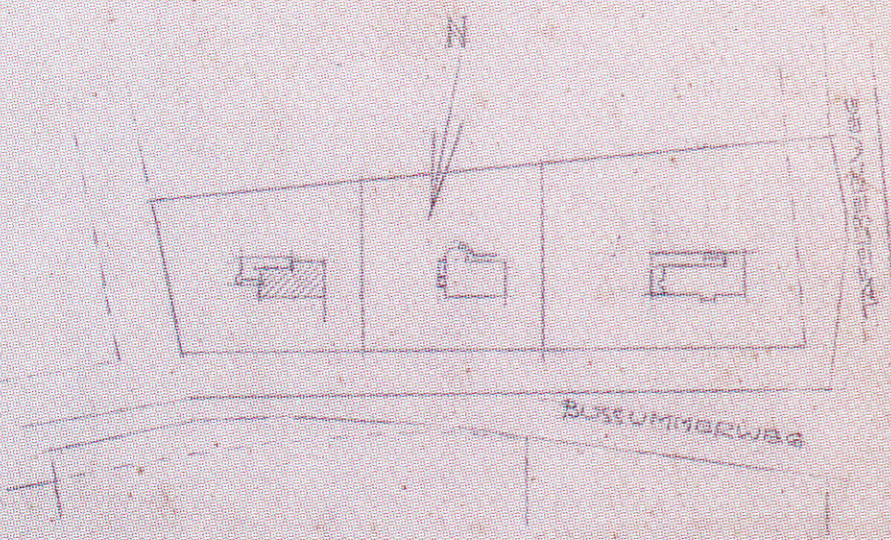

ONTWERP VOOR EEN WOONHUIS VOOR DEN
HEER EN MEVROUW PFEFFER - DE LEEUW
BLADUM 1: A 100

INLEIDING JANUARI 1936

ARCHITECT J. J. PLOU

5m 1m

Schaal 1:200
papierformaat A3