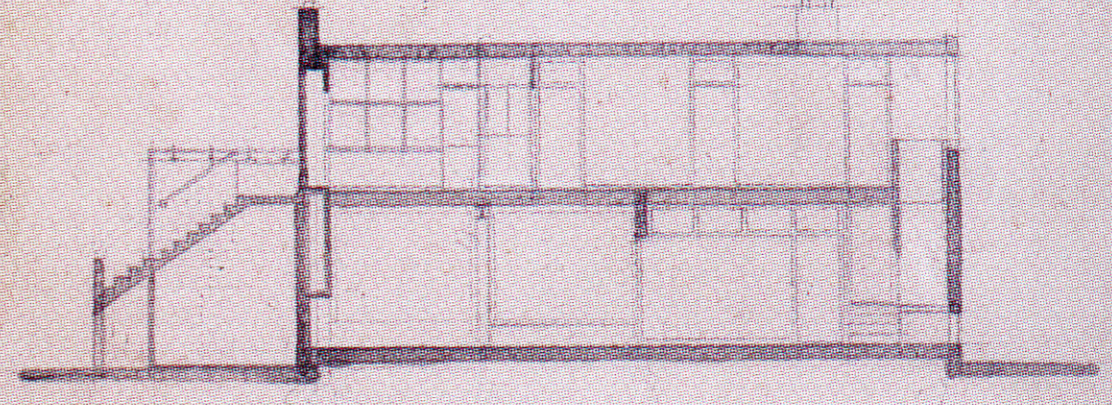

ONTWERP VOOR EEN WOONHUIS VOOR DEN
HEER EN MEVROUW PFEFFER - DE LEEUW
BLADUM 1: A 100

INLEIDING JANUARI 1936

ARCHITECT J. J. PLOU

5m 1m

Schaal 1:200
papierformaat A3