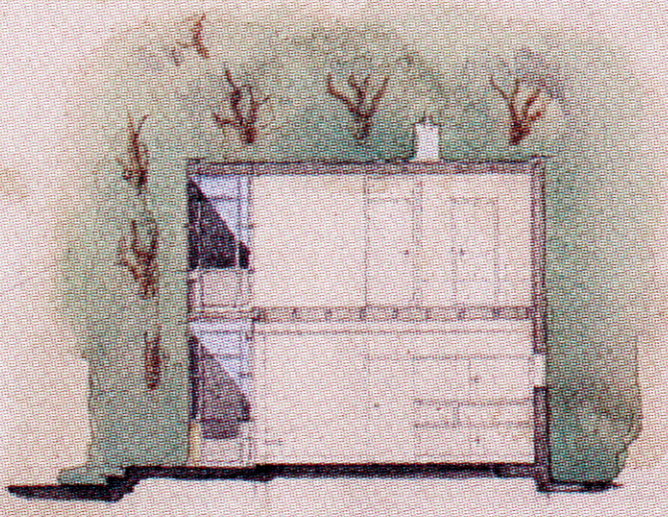

ONTWERP VOOR EEN WOONHUIS VOOR DEN
HEER EN MEVROUW PFEFFER - DE LEEUW
BLADUM 1: A 100

INLEIDING JANUARI 1936

ARCHITECT J. J. PLOU

5m 1m

Schaal 1:200
papierformaat A3