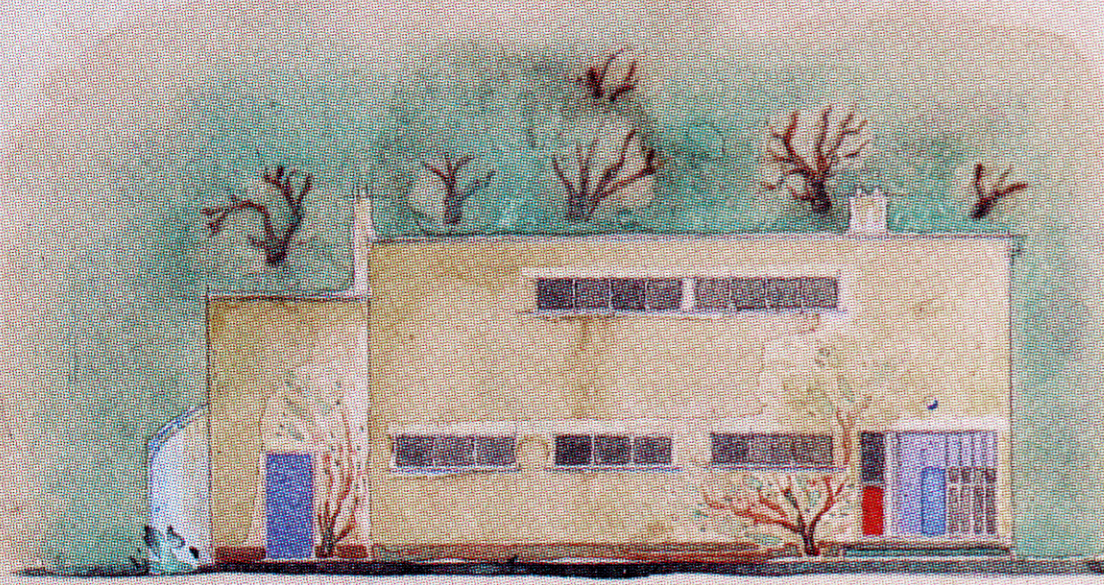

ONTWERP VOOR EEN WOONHUIS VOOR DEN
HEER EN MEVROUW PFEFFER - DE LEEUW
BLADUM 1: A 100

INLEIDING JANUARI 1936

ARCHITECT J. J. PLOU

5m 1m

Schaal 1:200
papierformaat A3