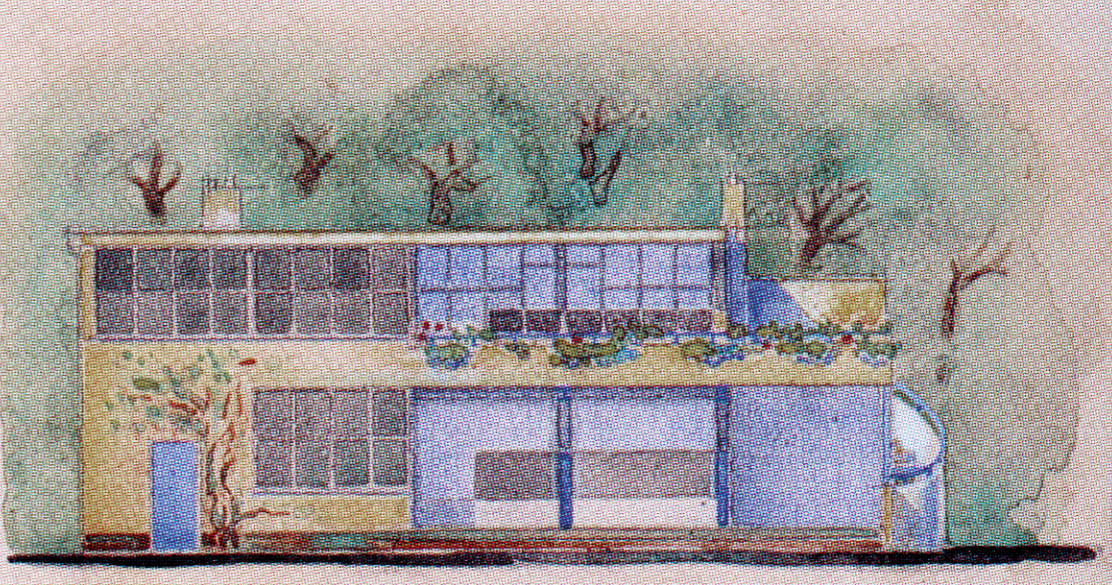

ONTWERP VOOR EEN WOONHUIS VOOR DEN
HEER EN MEVROUW PFEFFER - DE LEEUW
BLADUM 1: A 100

INLEIDING JANUARI 1936

ARCHITECT J. J. PLOU

5m 1m

Schaal 1:200
papierformaat A3