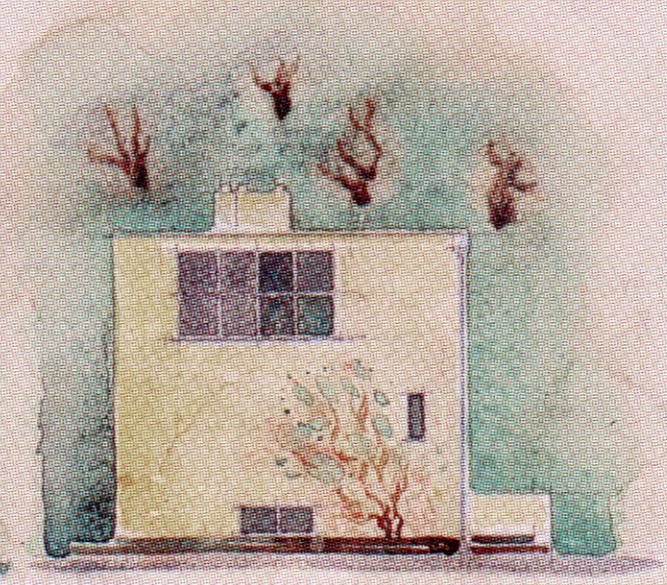

ONTWERP VOOR EEN WOONHUIS VOOR DEN
HEER EN MEVROUW PFEFFER - DE LEEUW
BLADUM 1: A 100

INLEIDING JANUARI 1936

ARCHITECT J. J. PLOU

5m 1m

Schaal 1:200
papierformaat A3