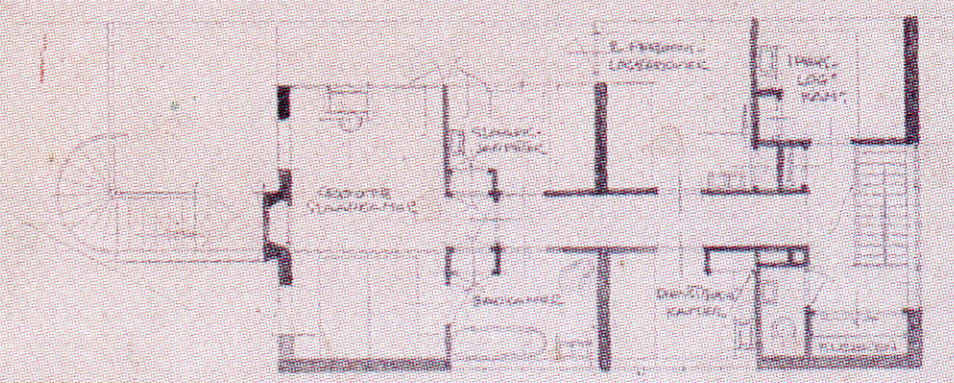

ONTWERP VOOR EEN WOONHUIS VOOR DEN
HEER EN MEVROUW PFEFFER - DE LEEUW
BLADUM 1: A 100

INLEIDING JANUARI 1936

ARCHITECT J. J. PLOU

5m 1m

Schaal 1:200
papierformaat A3