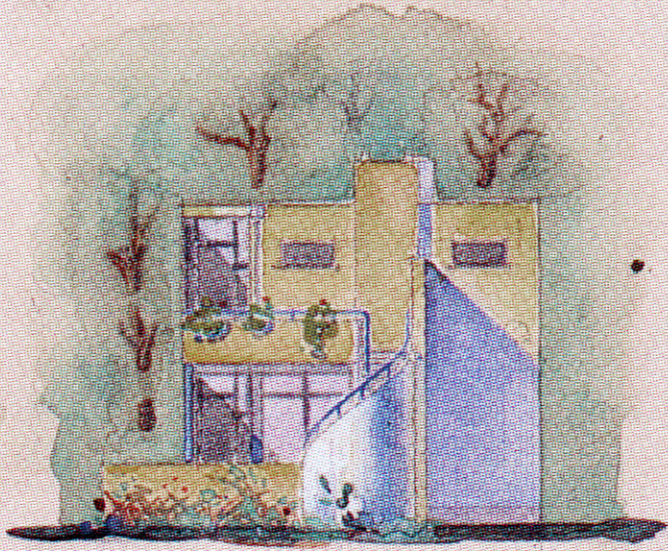

ONTWERP VOOR EEN WOONHUIS VOOR DEN
HEER EN MEVROUW PFEFFER - DE LEEUW
BLADUM 1: A 100

INLEIDING JANUARI 1936

ARCHITECT J. J. PLOU

5m 1m

Schaal 1:200
papierformaat A3