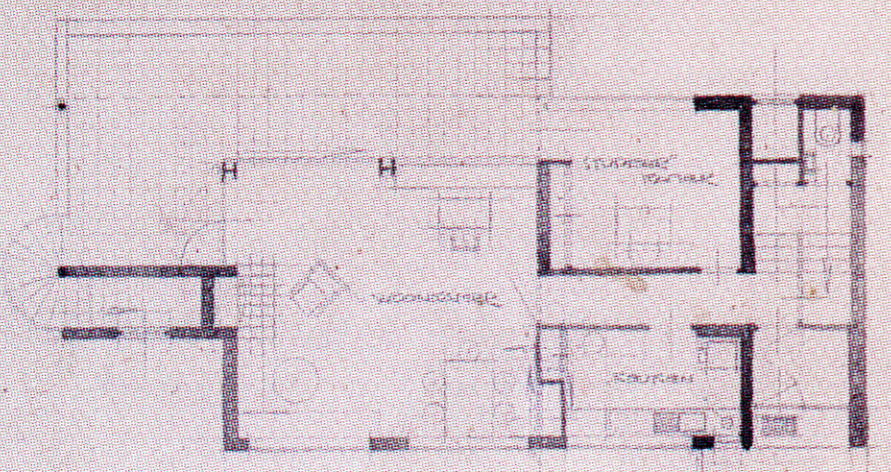

ONTWERP VOOR EEN WOONHUIS VOOR DEN
HEER EN MEVROUW PFEFFER - DE LEEUW
BLADUM 1: A 100

INLEIDING JANUARI 1936

ARCHITECT J. J. PLOU

5m 1m

Schaal 1:200
papierformaat A3