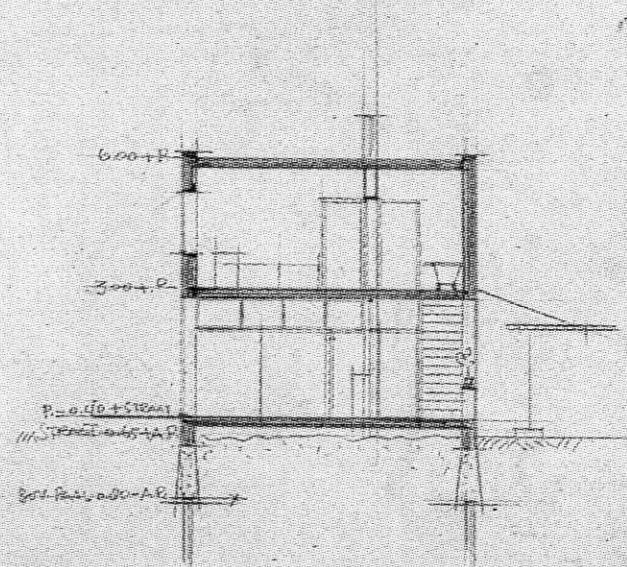

SCHEETS VOOR EEN WOONHUIS VOOR
DEN HEER EN MEVROUW DINAUX.
HAARLEM.
1:100

ARCHITECT J. J. P. OUD
OCTOBER 1934

5m 1m

Schaal 1:200
papierformaat A3