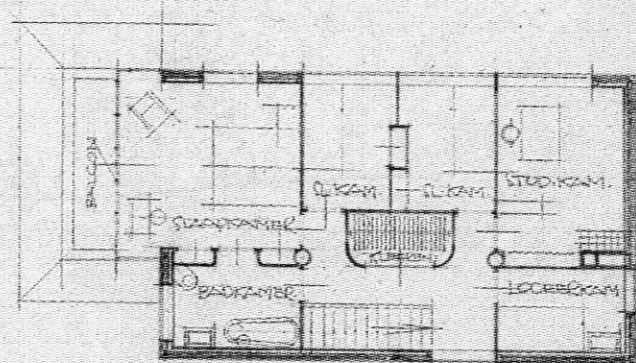

SCHEETS VOOR EEN WOONHUIS VOOR
DEN HEER EN MEVROUW DINAUX.
HAARLEM.
1:100

ARCHITECT J. J. P. OUD
OCTOBER 1934

5m 1m

Schaal 1:200
papierformaat A3