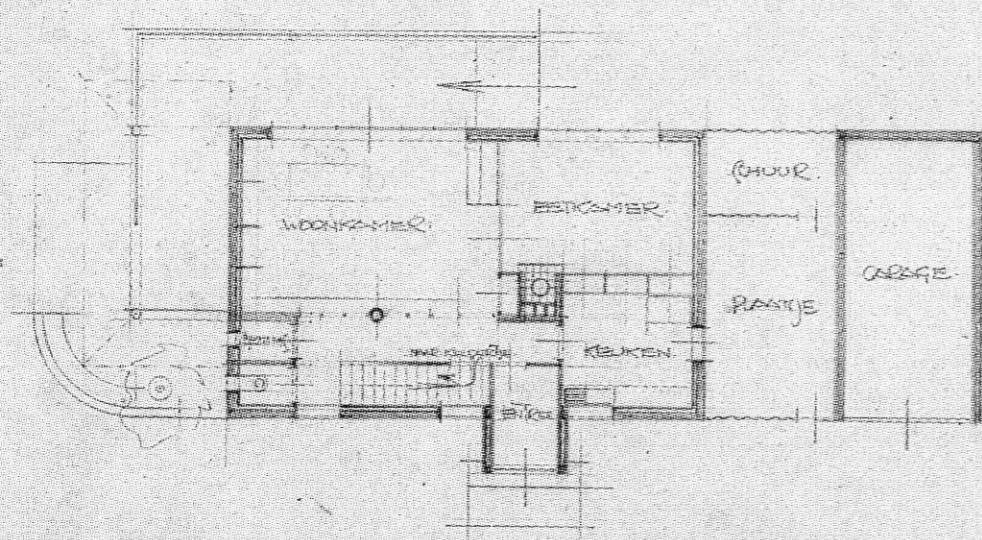

SCHEETS VOOR EEN WOONHUIS VOOR
DEN HEER EN MEVROUW DINAUX.
HAARLEM.
1:100

ARCHITECT J. J. P. OUD
OCTOBER 1934

5m 1m

Schaal 1:200
papierformaat A3